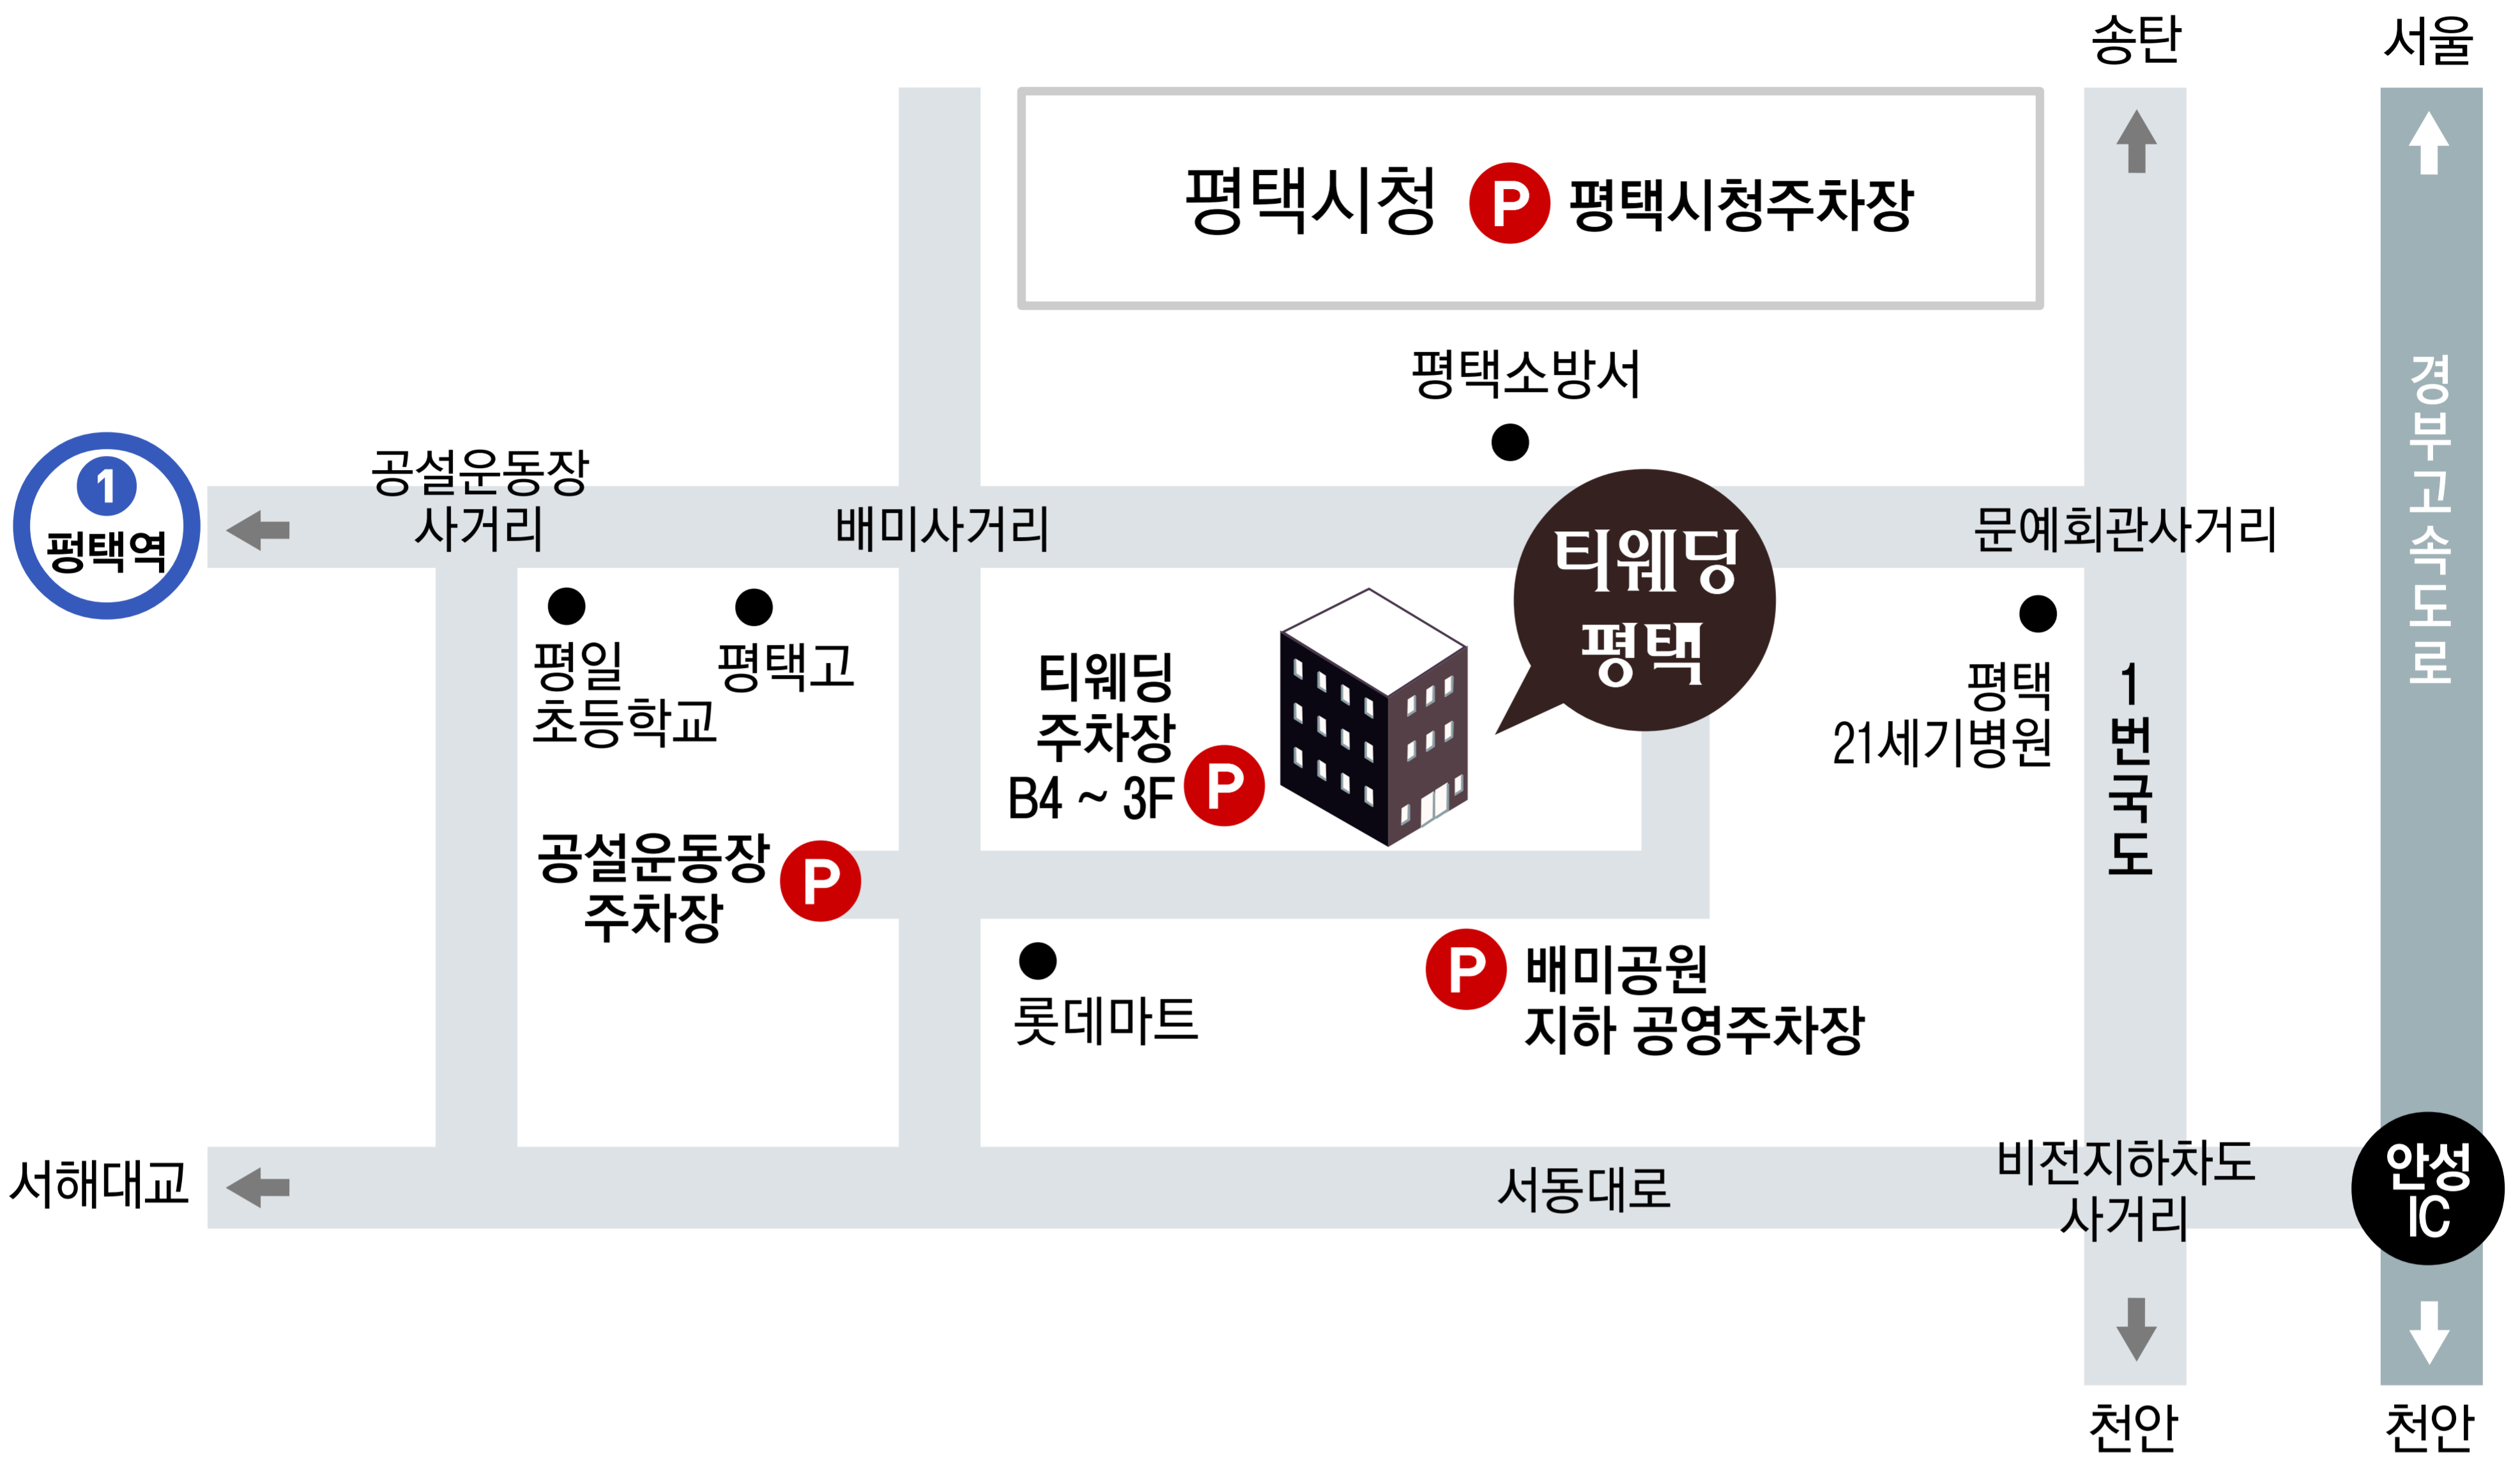

T wedding
PYEONGTAEK

지하철 이용시

1호선 평택역 1번출구

평택역/AKPLAZA 정류장에서 "평택시청" 방면 시내버스 이용
→ 시청앞 또는 평택고 정류장 하차

버스 이용시

시청앞 또는 평택고 정류장 하차

평택역/AKPLAZA 정류장에서 "평택시청" 방면 시내버스 이용
→ 시청앞 또는 평택고 정류장 하차

[2023-07-03 버스노선 개편]

- 310-1, 320, 320-1, 80, 80-1, 91, 98, 98-1,
- 1108, 1150, 1215, 1220, 1311, 1361, 1372,
- 1502, 1522, 1731, 순환111, 마을 10

자가용 이용시

네비게이션 : "T웨딩홀", "티웨딩홀" 또는 "0316562222" 입력

- ▶ 네비게이션 주소 : "합정동 965-5" 또는 "평택5로 34번길 6-5" 입력
- ▶ 주차장 안내 : 티웨딩홀 지하 4층 ~ 지상 3층 / 평택시청 주차장 / 공설운동장 주차장 / 배미공원 지하 공영주차장 주차요원의 안내를 받으세요.